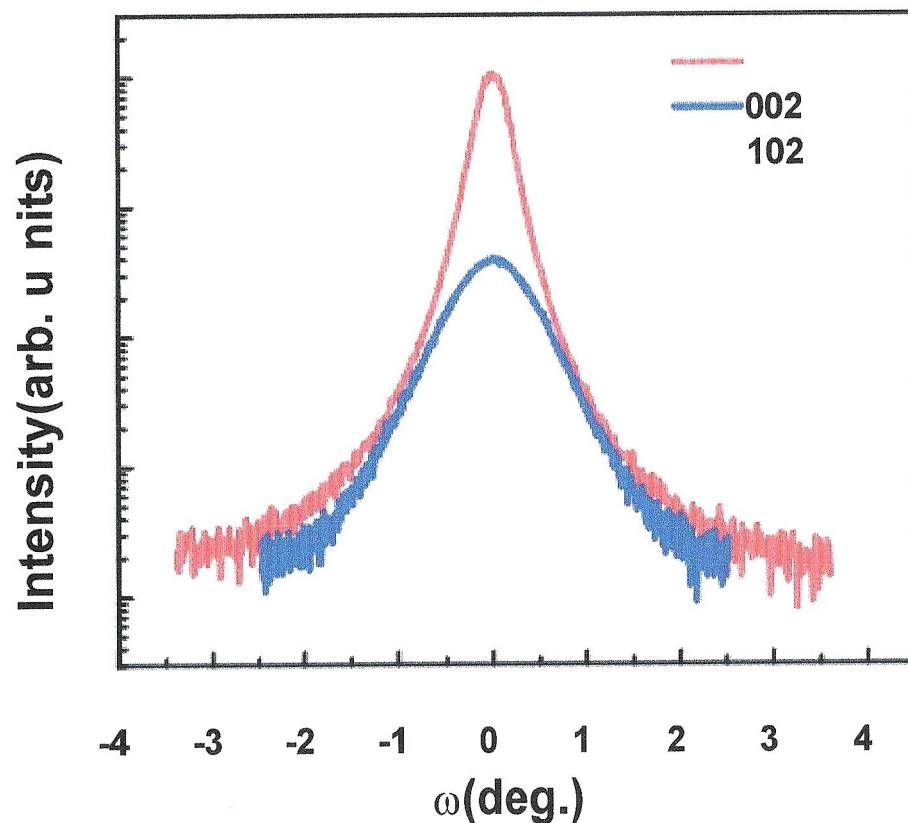

# High Resolution XRD

## Rocking Curve of a 500nm GaN template

FWHM:  
(002) - 1210arcsec  
(102) - 2880arcsec